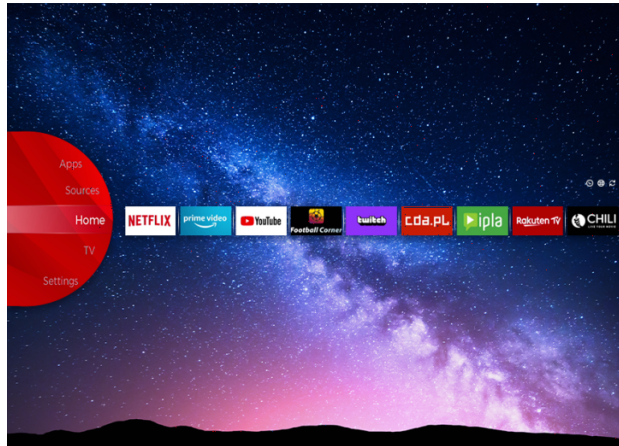

## UHD Televisori

LT-43VU6100

- > Ultra HD 4K
- > Smart TV
- > 3 HDMI, 2 USB
- > Dolby Atmos & Dolby Vision HDR
- > MEMC

Super Resolution

Micro Dimming

dts x

NETFLIX

prime video

## JVC Smart Portal

JVC Smart Center consente di accedere a vari contenuti Internet con un semplice tasto sul telecomando. Utilizzando l'app Smart TV, fondamentalmente, è possibile eseguire lo streaming di musica, video e film in tempo reale da diverse applicazioni. Puoi guardare gli episodi che hai perso dei tuoi programmi TV preferiti, noleggiare film più recenti o guardare video su Internet.

## MEMC

si tratta di un algoritmo utile a ridurre l'effetto motion blur e le vibrazioni negli oggetti in movimento. La tecnologia MEMC rileva il tipo di movimento degli oggetti ed applica l'interpolazione tra i pixel, offrendo un'esperienza video molto più fluida.