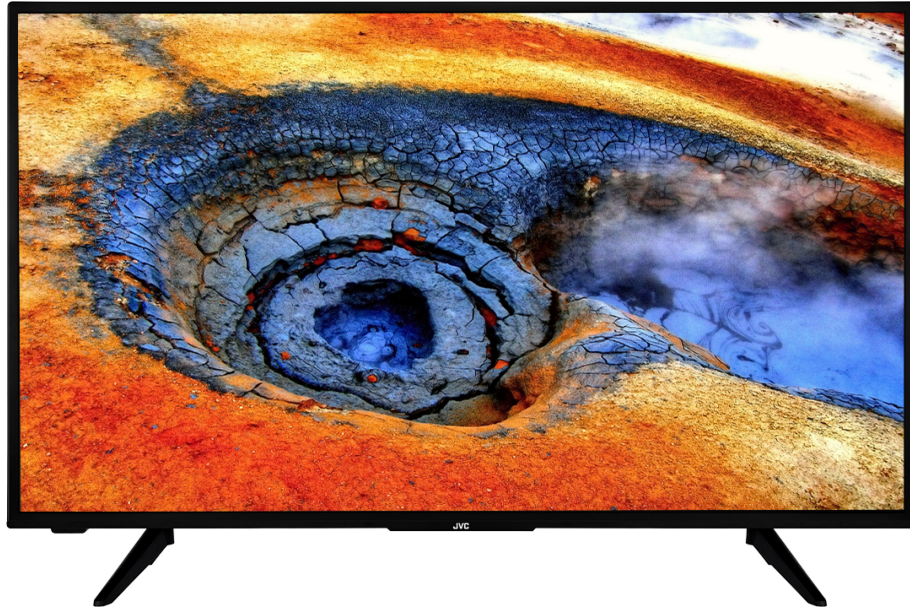

JVC

UHD Televisori

LT-43VU3101

- > 4K ULTRA HD
- > SMART TV
- > 3 HDMI, 1 USB
- > DOLBY ATMOS
- > DOLBY VISION HDR

Super Resolution

HDR10

works with
Google Home

Micro Dimming

NETFLIX

YouTube

ALLM

DVBT2/C/S2

works with
Google Home

4K HDR Immersive

Il logo 4K HDR Immersive garantisce sempre che il livello di qualità dell'immagine sarà effettivamente fruito e riprodotto sui televisori JVC.

JVC Smart Portal

JVC Smart Center consente di accedere a vari contenuti Internet con un semplice tasto sul telecomando. Utilizzando l'app Smart TV, fondamentalmente, è possibile eseguire lo streaming di musica, video e film in tempo reale da diverse applicazioni. Puoi guardare gli episodi che hai perso dei tuoi programmi TV preferiti, noleggiare film più recenti o guardare video su Internet.

> Schermo

Panel Luminance (Typical) (Cd/m2)	350
Motion Rate	50HZ
Viewing Angle	178/178
Dimensioni schermo	43
Risoluzione	4K ULTRA HD (3840X2160)

> Caratteristiche principali

Series	UHD
Smart TV	Si
Tipo processore	QUAD CORE