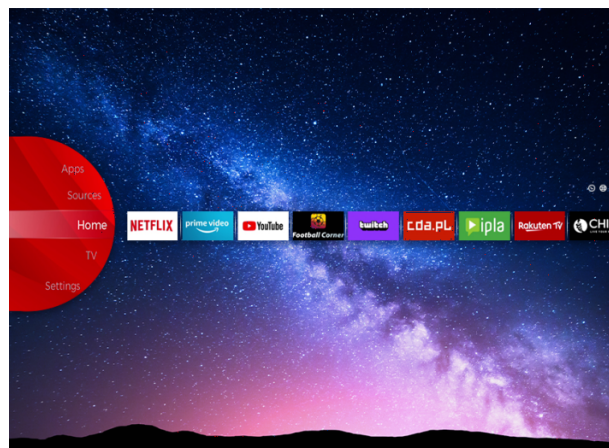

HDR10

NETFLIX

Bluetooth

YouTube

prime video

WiFi
CERTIFIED

Built in Alexa with Mic

Usa i dispositivi Alexa per riprodurre musica o per ottenere informazioni, notizie, previsioni meteorologiche e altro ancora con il controllo vocale tramite microfoni integrati. L'integrazione di Alexa con i televisori JVC ti aiuta con le attività quotidiane e ti permette di godere di più del tuo tempo libero a casa.

JVC Smart Portal

JVC Smart Center consente di accedere a vari contenuti Internet con un semplice tasto sul telecomando. Utilizzando l'app Smart TV, fondamentalmente, è possibile eseguire lo streaming di musica, video e film in tempo reale da diverse applicazioni. Puoi guardare gli episodi che hai perso dei tuoi programmi TV preferiti, noleggiare film più recenti o guardare video su Internet.