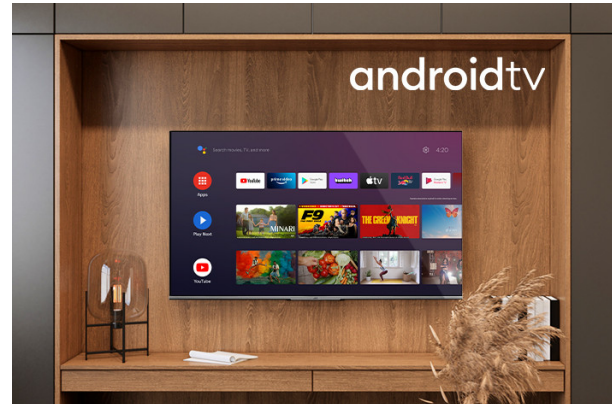

Android Fernseher

LT-43VA7100

- > Ultra HD 4K
- > Android TV
- > 4 HDMI, 2 USB
- > Super Resolution
- > Dolby Vision HDR

4K HDR Immersive

Willkommen in einer neuen Dimension des Entertainment mit einer Bildqualität, die durch die 4K-HDR Immersive Technologie versprochen und auf JVC-Fernsehern beeindruckend wiedergegeben wird. Machen Sie sich bereit für visuelle Effekte, lebendige Farben und eine beispiellose Klarheit, die Sie in jede Szene transportieren.

Android TV

Entdecken Sie Tausende von Filmen, Shows, Spielen und erhalten Sie Antworten auf Ihre Fragen auf dem großen Bildschirm mit Android TV

Dolby Vision HDR

Mit unglaublicher Helligkeit, Kontrast und Farben bringen JVC-Fernseher Unterhaltung vor Ihren Augen zum Leben. Durch die vollständige Nutzung des maximalen Potenzials der neuen Kinoprojektionstechnologie liefert Dolby Vision das Ergebnis eines verfeinerten, lebensechten Bildes, das Sie vergessen lässt, dass Sie auf einen Bildschirm schauen.