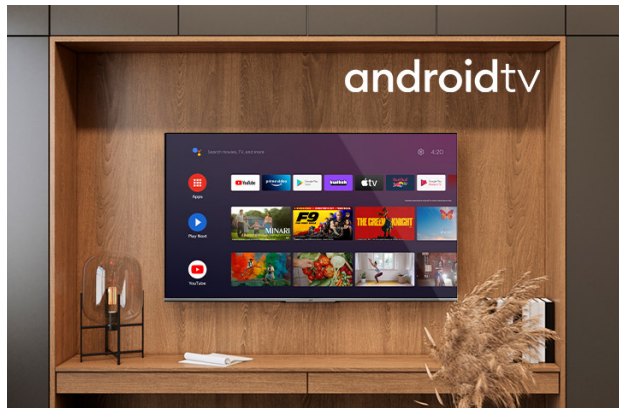

Android Fernseher QLED

LT-55VAQ7100

- > Ultra HD 4K
- > QLED
- > Android TV
- > 3 HDMI, 2 USB
- > Super Resolution

Android TV

Entdecken Sie Tausende von Filmen, Shows, Spielen und erhalten Sie Antworten auf Ihre Fragen auf dem großen Bildschirm mit Android TV

Mikrodimmen

Tauchen Sie ein in atemberaubende Klarheit, während Micro Dimming dynamisch Helligkeits- und Dunkelheitsstufen über den Bildschirm anpasst, um tiefere Schwarztöne und hellere Weißtöne zu erzeugen. Bereiten Sie sich darauf vor, von einem völlig neuen Maß an Realismus und Bildqualität gefesselt zu werden.

4K HDR Immersive

Willkommen in einer neuen Dimension des Entertainment mit einer Bildqualität, die durch die 4K-HDR Immersive Technologie versprochen und auf JVC-Fernsehern beeindruckend wiedergegeben wird. Machen Sie sich bereit für visuelle Effekte, lebendige Farben und eine beispiellose Klarheit, die Sie in jede Szene transportieren.