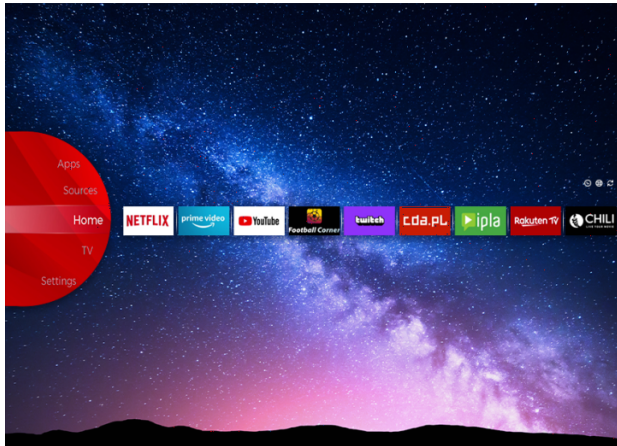

# JVC

---

FULL HD/HD Fernseher

LT-43VF5900

- > FULL HD
- > 3 HDMI, 2 USB
- > Smart TV
- > Netflix
- > Dolby Audio

Bluetooth™

USB CLONING

**NETFLIX**

## JVC Smart Portal

Tauchen Sie ein in die Zukunft des Home-Entertainments mit unserem hochmodernen Smart-TV. Einfach zu bedienen, mit nur einem Klick können Sie eine Welt endloser Unterhaltungsmöglichkeiten entdecken, vom Streamen Ihrer Lieblingsshows, Filme und Musik bis hin zum Zugriff auf eine Vielzahl von Apps und Inhalten. Der JVC Smart TV verwandelt Ihr Wohnzimmer in einen dynamischen und immersiven Medien-Hub. Finden Sie all diese Unterhaltungsmöglichkeiten an einem Ort im JVC Smart Center.

## Dolby-Audio

Erleben Sie fesselnden, kinoreifen Klang, der Filme, Musik und Spiele mit atemberaubender Klarheit und Tiefe zum Leben erweckt. Verbessern Sie Ihr Klangerlebnis und spüren Sie jedes Detail mit Dolby Audio Processing (DAP) - der ultimativen Tontechnologie.