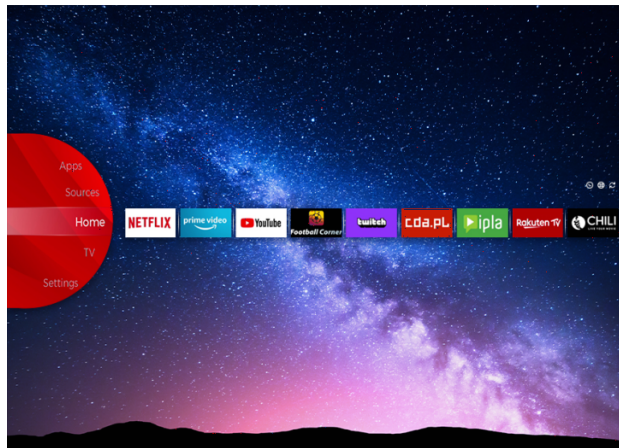

JVC

UHD Fernseher

LT-43VU6100

- > Ultra HD 4K
- > Smart TV
- > 3 HDMI, 2 USB
- > Dolby Atmos & Dolby Vision HDR
- > MEMC

Super Resolution

Micro Dimming

DTS X

NETFLIX

YouTube

prime video

JVC Smart Portal

Tauchen Sie ein in die Zukunft des Home-Entertainments mit unserem hochmodernen Smart-TV. Einfach zu bedienen, mit nur einem Klick können Sie eine Welt endloser Unterhaltungsmöglichkeiten entdecken, vom Streamen Ihrer Lieblingsshows, Filme und Musik bis hin zum Zugriff auf eine Vielzahl von Apps und Inhalten. Der JVC Smart TV verwandelt Ihr Wohnzimmer in einen dynamischen und immersiven Medien-Hub. Finden Sie all diese Unterhaltungsmöglichkeiten an einem Ort im JVC Smart Center.

MEMC

Erleben Sie die Magie der MEMC (Motion Estimation, Motion Compensation) - Technologie, die den Ruckeleffekt in bewegten Szenen eliminiert. Tauchen Sie ein in fließende, lebensechte Visuals, die Ihre Sinne fesseln und jede Szene zum Leben erwecken. Mit MEMC genießen Sie kristallklare Bewegungsschärfe und steigern Ihr Seherlebnis auf ein neues Niveau an Geschmeidigkeit und Realismus durch Ihre Lieblingsfilme und Sportinhalte.

4K HDR Immersive

Willkommen in einer neuen Dimension des Entertainment mit einer Bildqualität, die durch die 4K-HDR Immersive Technologie versprochen und auf JVC-Fernsehern beeindruckend wiedergegeben wird. Machen Sie sich bereit für visuelle Effekte, lebendige Farben und eine beispiellose Klarheit, die Sie in jede Szene transportieren.