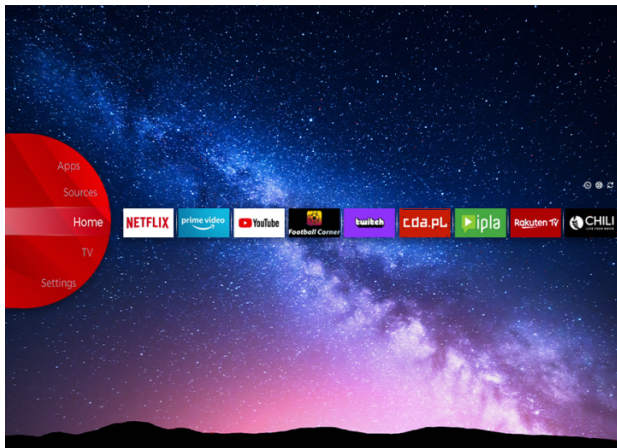

UHD Fernseher

LT-50VU6100

- > Ultra HD 4K
- > Smart TV
- > 3 HDMI, 2 USB
- > Dolby Atmos & Dolby Vision HDR
- > MEMC

JVC Smart Portal

Tauchen Sie ein in die Zukunft des Home-Entertainments mit unserem hochmodernen Smart-TV. Einfach zu bedienen, mit nur einem Klick können Sie eine Welt endloser Unterhaltungsmöglichkeiten entdecken, vom Streamen Ihrer Lieblingsshows, Filme und Musik bis hin zum Zugriff auf eine Vielzahl von Apps und Inhalten. Der JVC Smart TV verwandelt Ihr Wohnzimmer in einen dynamischen und immersiven Medien-Hub. Finden Sie all diese Unterhaltungsmöglichkeiten an einem Ort im JVC Smart Center.

MEMC

Erleben Sie die Magie der MEMC (Motion Estimation, Motion Compensation) - Technologie, die den Ruckeleffekt in bewegten Szenen eliminiert. Tauchen Sie ein in fließende, lebensechte Visuals, die Ihre Sinne fesseln und jede Szene zum Leben erwecken. Mit MEMC genießen Sie kristallklare Bewegungsschärfe und steigern Ihr Seherlebnis auf ein neues Niveau an Geschmeidigkeit und Realismus durch Ihre Lieblingsfilme und Sportinhalte.

4K HDR Immersive

Willkommen in einer neuen Dimension des Entertainment mit einer Bildqualität, die durch die 4K-HDR Immersive Technologie versprochen und auf JVC-Fernsehern beeindruckend wiedergegeben wird. Machen Sie sich bereit für visuelle Effekte, lebendige Farben und eine beispiellose Klarheit, die Sie in jede Szene transportieren.