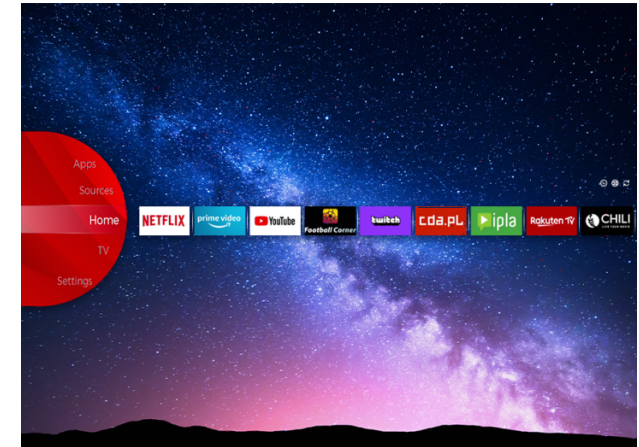

UHD Fernseher

LT-58VU8100

- > Ultra HD 4K
- > Smart TV
- > 3 HDMI, 1 USB
- > Built in Alexa with Mic
- > Dolby Atmos & Dolby Vision HDR

4K HDR Immersive

Willkommen in einer neuen Dimension des Entertainment mit einer Bildqualität, die durch die 4K-HDR Immersive Technologie versprochen und auf JVC-Fernsehern beeindruckend wiedergegeben wird. Machen Sie sich bereit für visuelle Effekte, lebendige Farben und eine beispiellose Klarheit, die Sie in jede Szene transportieren.

In Alexa mit Mikrofon eingebaut

Lassen Sie die Alexa-Geräte Musik abspielen, Informationen erhalten, Nachrichten, Wetterbedingungen und mehr über die Sprachsteuerung über die eingebauten Mikrofone. Die Integration von Alexa mit JVC-Fernsehern unterstützt Sie bei den täglichen Aufgaben und ermöglicht es Ihnen, Ihre Zeit zu Hause mehr zu genießen.

JVC Smart Portal

Tauchen Sie ein in die Zukunft des Home-Entertainments mit unserem hochmodernen Smart-TV. Einfach zu bedienen, mit nur einem Klick können Sie eine Welt endloser Unterhaltungsmöglichkeiten entdecken, vom Streamen Ihrer Lieblingsshows, Filme und Musik bis hin zum Zugriff auf eine Vielzahl von Apps und Inhalten. Der JVC Smart TV verwandelt Ihr Wohnzimmer in einen dynamischen und immersiven Medien-Hub. Finden Sie all diese Unterhaltungsmöglichkeiten an einem Ort im JVC Smart Center.