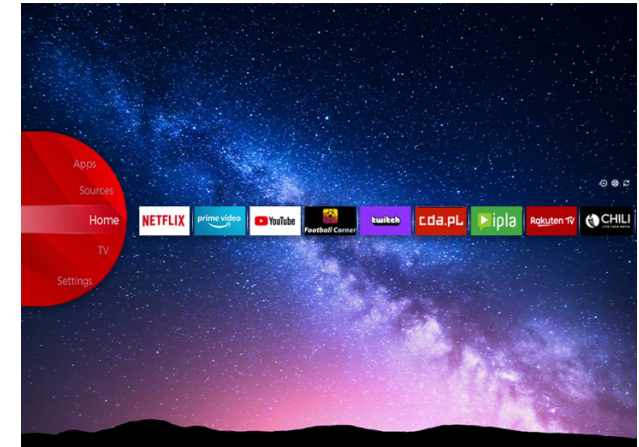

dtsx

HDR10

prime video

WiFi
CERTIFIED

4K HDR Immersive

Willkommen in einer neuen Dimension des Entertainment mit einer Bildqualität, die durch die 4K-HDR Immersive Technologie versprochen und auf JVC-Fernsehern beeindruckend wiedergegeben wird. Machen Sie sich bereit für visuelle Effekte, lebendige Farben und eine beispiellose Klarheit, die Sie in jede Szene transportieren.

In Alexa mit Mikrophon eingebaut

Lassen Sie die Alexa-Geräte Musik abspielen, Informationen erhalten, Nachrichten, Wetterbedingungen und mehr über die Sprachsteuerung über die eingebauten Mikrofone. Die Integration von Alexa mit JVC-Fernsehern unterstützt Sie bei den täglichen Aufgaben und ermöglicht es Ihnen, Ihre Zeit zu Hause mehr zu genießen.

JVC Smart Portal

Tauchen Sie ein in die Zukunft des Home-Entertainments mit unserem hochmodernen Smart-TV. Einfach zu bedienen, mit nur einem Klick können Sie eine Welt endloser Unterhaltungsmöglichkeiten entdecken, vom Streamen Ihrer Lieblingsshows, Filme und Musik bis hin zum Zugriff auf eine Vielzahl von Apps und Inhalten. Der JVC Smart TV verwandelt Ihr Wohnzimmer in einen dynamischen und immersiven Medien-Hub. Finden Sie all diese Unterhaltungsmöglichkeiten an einem Ort im JVC Smart Center.