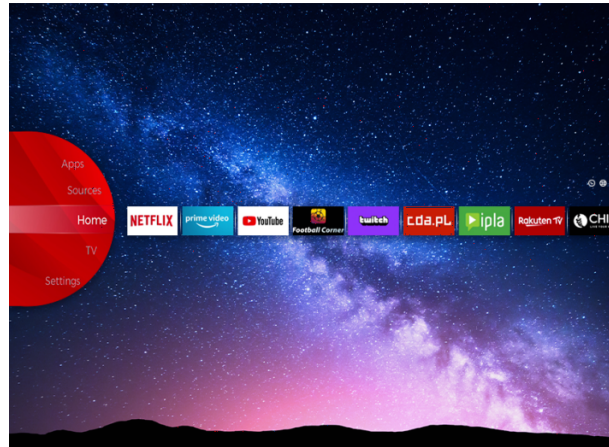

## UHD Fernseher

### LT-50VU8100

- > Ultra HD 4K
- > Smart TV
- > 3 HDMI, 1 USB
- > Built in Alexa with Mic
- > Dolby Atmos & Dolby Vision HDR

## In Alexa mit Mikrofon eingebaut

Lassen Sie die Alexa-Geräte Musik abspielen, Informationen erhalten, Nachrichten, Wetterbedingungen und mehr über die Sprachsteuerung über die eingebauten Mikrofone. Die Integration von Alexa mit JVC-Fernsehern unterstützt Sie bei den täglichen Aufgaben und ermöglicht es Ihnen, Ihre Zeit zu Hause mehr zu genießen.

## JVC Smart Portal

Tauchen Sie ein in die Zukunft des Home-Entertainments mit unserem hochmodernen Smart-TV. Einfach zu bedienen, mit nur einem Klick können Sie eine Welt endloser Unterhaltungsmöglichkeiten entdecken, vom Streamen Ihrer Lieblingsshows, Filme und Musik bis hin zum Zugriff auf eine Vielzahl von Apps und Inhalten. Der JVC Smart TV verwandelt Ihr Wohnzimmer in einen dynamischen und immersiven Medien-Hub. Finden Sie all diese Unterhaltungsmöglichkeiten an einem Ort im JVC Smart Center.