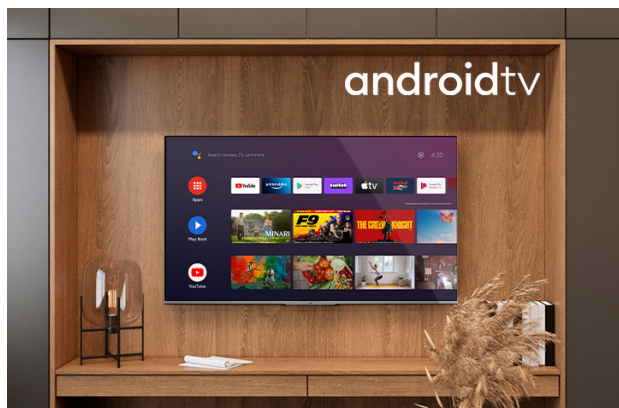

Android Televize

LT-32VAH3000

- > Android TV
- > Super Resolution
- > HDR10
- > HD-READY
- > 3 HDMI, 2 USB

Android TV

Prozkoumejte tisíce filmů, pořadů, her a získejte odpovědi na své otázky na velké obrazovce s Android TV

Ok Google

Pomocí hlasu můžete vyhledávat pořady, ovládat televizi, plánovat si den a další. Zeptejte se Googlu.

Dolby Audio

Zlepšuje zvukový zážitek pro přehrávání reproduktorů. Dolby Audio Processing (DAP) je sada post - zpracovatelských technologií navržených pro zlepšení přehrávání zvuku na televizoru pomocí televizních reproduktorů.