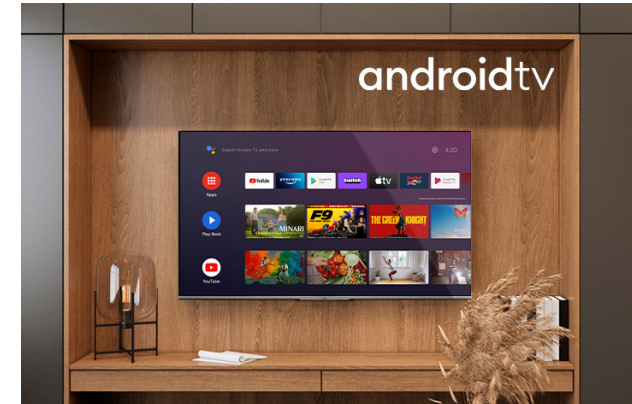

Android Televize

LT-50VA8000

- > Ultra HD 4K
- > 4 HDMI, 2 USB
- > Android TV
- > Dolby Vision
- > Netflix 4K

Ultra HD (4K)

Zachyťte každý detail na každém rohu obrazovky s ostřejší širokou škálou barev. Máte pocit, že žijete v barevném virtuálním světě nebo jste obklopeni obrazy slavných umělců v umělecké galerii přes UHD 4K.

Dolby Vision HDR

Revoluce ve vidění. Díky neuvěřitelnému jasů, kontrastu a barvám vám televizory JVC oživují zábavu před očima. Díky plnému využití maximálního potenciálu nové technologie projekce kina poskytuje Dolby Vision výsledek rafinovaného, realistického obrazu, díky tomu zapomenete, že se díváte na obrazovku.