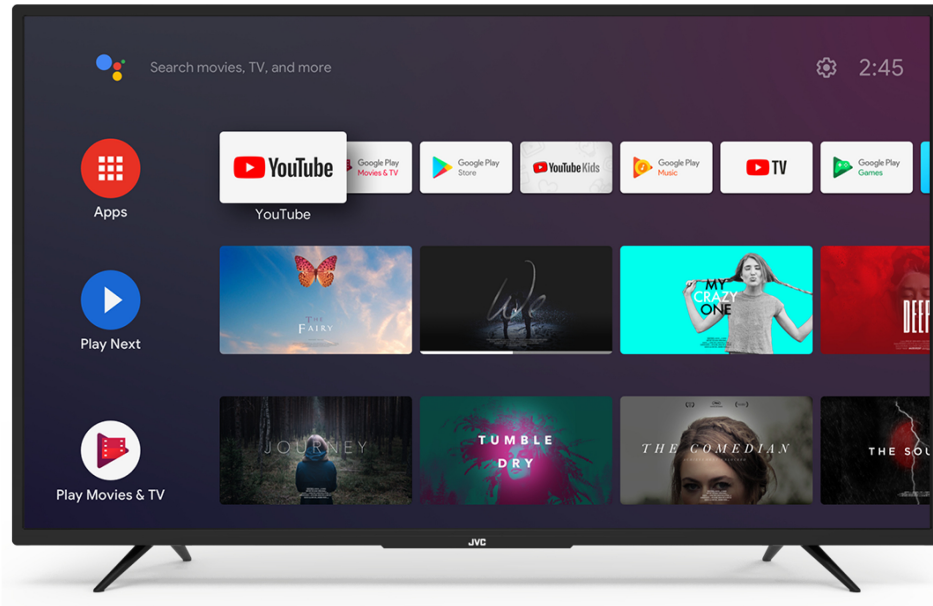

JVC

Android Televize

LT-24VAH3000

- > Android TV
- > Super Resolution
- > HDR10
- > HD-READY
- > 3 HDMI, 2 USB

NETFLIX

Super Resolution

Chromecast built-in

Android TV

Dolby Audio

Zlepšuje zvukový zážitek pro přehrávání reproduktorů. Dolby Audio Processing (DAP) je sada post - zpracovatelských technologií navržených pro zlepšení přehrávání zvuku na televizoru pomocí televizních reproduktorů.