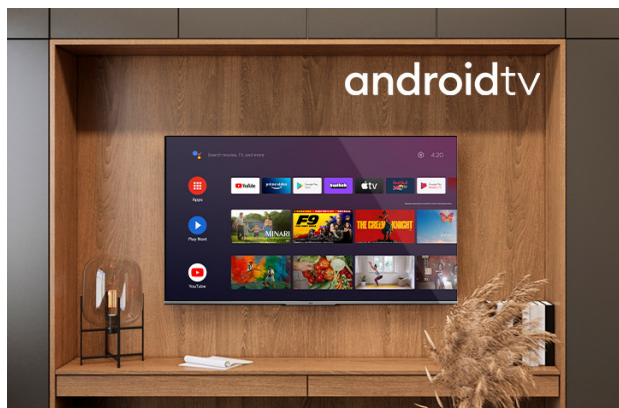

## Android Televize

### LT-39VAH3000

- > HD Ready
- > Android TV
- > 3 HDMI, 2USB
- > HDR10
- > Super Resolution

### Dolby Audio

Zlepšuje zvukový zážitek pro přehrávání reproduktorů. Dolby Audio Processing (DAP) je sada post - zpracovatelských technologií navržených pro zlepšení přehrávání zvuku na televizoru pomocí televizních reproduktorů.