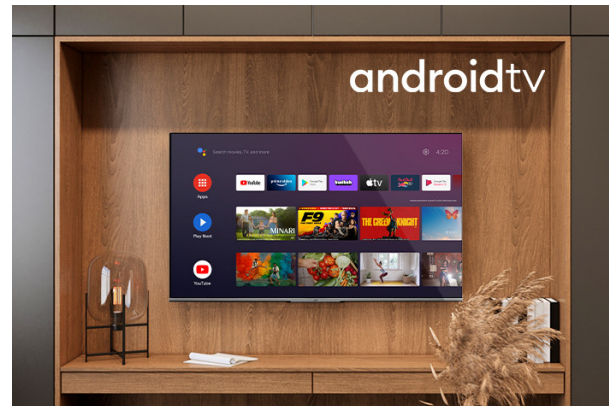

Android Televize

LT-50VA3035

- > 4K Ultra HD
- > Android TV
- > Dolby Vision HDR
- > 4 HDMI & 2 USB

4K HDR Immersive

Logo 4K HDR Immersive poskytuje spotřebitelům jistotu, že úroveň kvality obrazu slíbená touto technologií bude účinně dodávána a reprodukována na televizorech JVC.

Android TV

Prozkoumejte tisíce filmů, pořadů, her a získejte odpovědi na své otázky na velké obrazovce s Android TV

Dolby Vision HDR

Revoluce ve vidění. Díky neuvěřitelnému jasů, kontrastu a barvám vám televizory JVC oživují zábavu před očima. Díky plnému využití maximálního potenciálu nové technologie projekce kina poskytuje Dolby Vision výsledek rafinovaného, realistického obrazu, díky tomu zapomenete, že se díváte na obrazovku.

➤ Obraz

Velikost obrazovky	50"
Rozlišení	3840x2160
Typ panelu	DLED
Wide Color Gamut	Ne

➤ Hlavní funkce

Smart TV	Ano
Typ procesoru	QUAD CORE
TV-DVD kombinace	Ne

➤ Video

HDR	Ano
Dolby Vision HDR	Ano
UHD upscaling	Ano
Režimy obrázků	Dynamic, Game,Sports, Cinema, Natural, User
Hybrid Log Gamma (HLG)	Ano