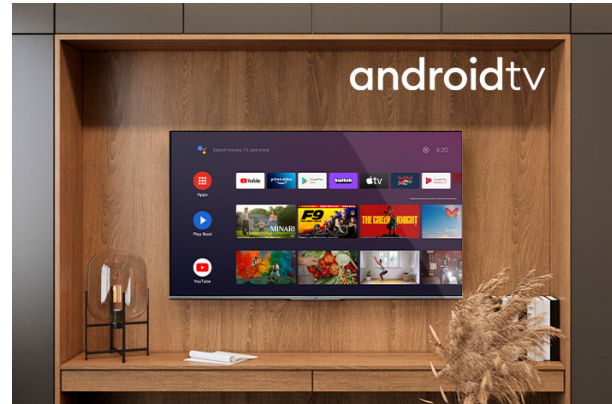

Android Televize

LT-50VA8035

- > 4K Ultra HD
- > Android TV
- > Dolby Vision HDR
- > 4 HDMI & 2 USB

4K HDR Immersive

Logo 4K HDR Immersive poskytuje spotřebitelům jistotu, že úroveň kvality obrazu slíbená touto technologií bude účinně dodávána a reprodukována na televizorech JVC.

Android TV

Prozkoumejte tisíce filmů, pořadů, her a získejte odpovědi na své otázky na velké obrazovce s Android TV

Dolby Vision HDR

Revoluce ve vidění. Díky neuvěřitelnému jasů, kontrastu a barvám vám televizory JVC oživují zábavu před očima. Díky plnému využití maximálního potenciálu nové technologie projekce kina poskytuje Dolby Vision výsledek rafinovaného, realistického obrazu, díky tomu zapomenete, že se díváte na obrazovku.

➤ Obraz

Velikost obrazovky	50"
Rozlišení	3840x2160
Typ panelu	DLED
Wide Color Gamut	Ne

➤ Hlavní funkce

Smart TV	Ano
Typ procesoru	QUAD CORE
TV-DVD kombinace	Ne

➤ Video

HDR	Ano
Dolby Vision HDR	Ano
UHD upscaling	Ano
Režimy obrázků	Dynamic, Game,Sports, Cinema, Natural, User
Hybrid Log Gamma (HLG)	Ano