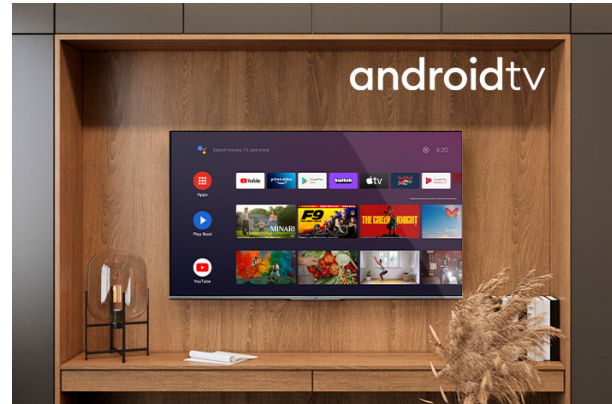

## Android Televize

### LT-58VA8035

- > 4K Ultra HD
- > Android TV
- > Dolby Vision HDR
- > 4 HDMI & 2 USB

## 4K HDR Immersive

Logo 4K HDR Immersive poskytuje spotřebitelům jistotu, že úroveň kvality obrazu slíbená touto technologií bude účinně dodávána a reprodukována na televizorech JVC.