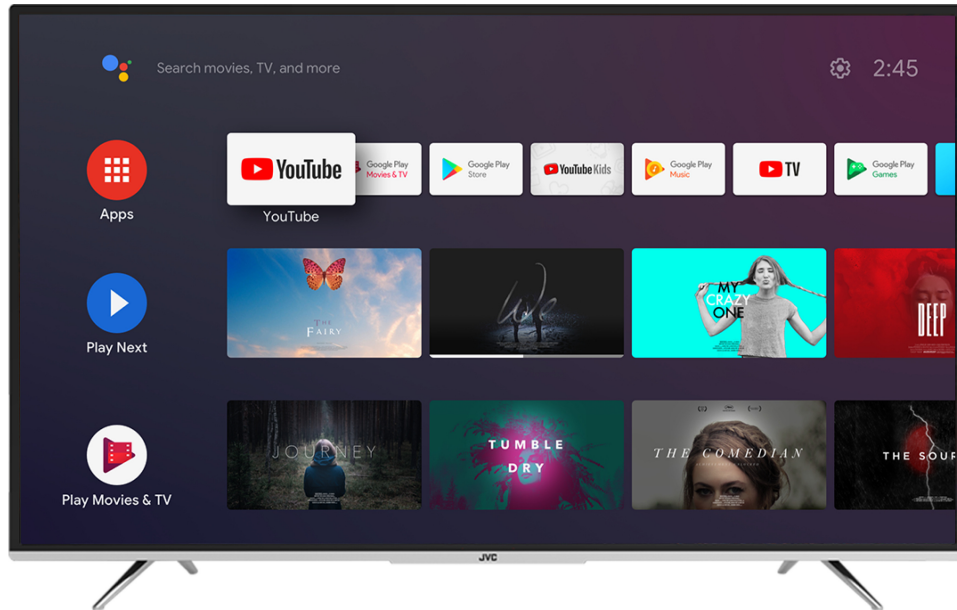

JVC

Android Televis

LT-65VA6900

- > Ultra HD 4K
- > 4 HDMI, 2 USB
- > Android TV
- > Dolby Vision
- > Netflix 4K

Super Resolution

Micro Dimming

Chromecast built-in

Ultra HD (4K)

Zachyťte každý detail na každém rohu obrazovky s ostřejší širokou škálou barev. Máte pocit, že žijete v barevném virtuálním světě nebo jste obklopeni obrazy slavných umělců v umělecké galerii přes UHD 4K.

Dolby Vision HDR

Revoluce ve vidění. Díky neuvěřitelnému jas, kontrastu a barvám vám televizory JVC oživují zábavu před očima. Díky plnému využití maximálního potenciálu nové technologie projekce kina poskytuje Dolby Vision výsledek rafinovaného, realistického obrazu, díky tomu zapomenete, že se díváte na obrazovku.

Android TV

Prozkoumejte tisíce filmů, pořadů, her a získejte odpovědi na své otázky na velké obrazovce s Android TV

➤ Obraz

Velikost obrazovky	65"
Rozlišení	3840x2160
Wide Color Gamut	NE

➤ Hlavní funkce

Smart TV	ANE
Typ procesoru	ČTYŘJÁDRO
TV-DVD kombinace	NE