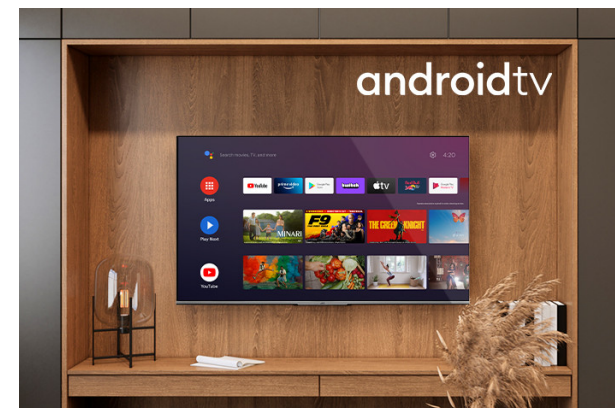

JVC

Android Televis

LT-65VA6900

- > Ultra HD 4K
- > 4 HDMI, 2 USB
- > Android TV
- > Dolby Vision
- > Netflix 4K

Super Resolution

Micro Dimming

Chromecast built-in

Ultra HD (4K)

Zachyťte každý detail na každém rohu obrazovky s ostřejší širokou škálou barev. Máte pocit, že žijete v barevném virtuálním světě nebo jste obklopeni obrazy slavných umělců v umělecké galerii přes UHD 4K.

Dolby Vision HDR

Revoluce ve vidění. Díky neuvěřitelnému jas, kontrastu a barvám vám televizory JVC oživují zábavu před očima. Díky plnému využití maximálního potenciálu nové technologie projekce kina poskytuje Dolby Vision výsledek rafinovaného, realistického obrazu, díky tomu zapomenete, že se díváte na obrazovku.