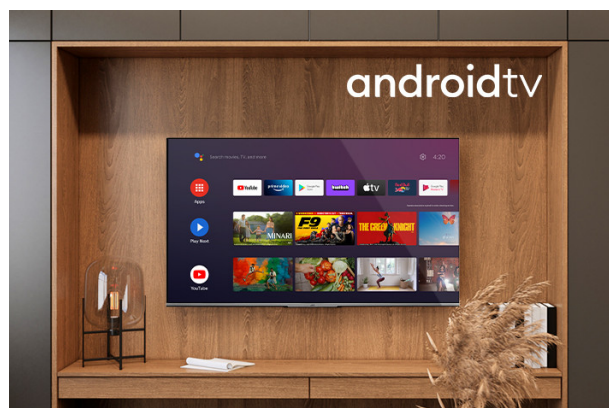

## Android Televize

### LT-65VA8035

- > 4K Ultra HD
- > Android TV
- > Dolby Vision HDR
- > 4 HDMI & 2 USB

## 4K HDR Immersive

Logo 4K HDR Immersive poskytuje spotřebitelům jistotu, že úroveň kvality obrazu slíbená touto technologií bude účinně dodávána a reprodukována na televizorech JVC.

## ➤ Obraz

Velikost obrazovky	65"
Rozlišení	3840x2160
Typ panelu	DLED
Wide Color Gamut	Ne