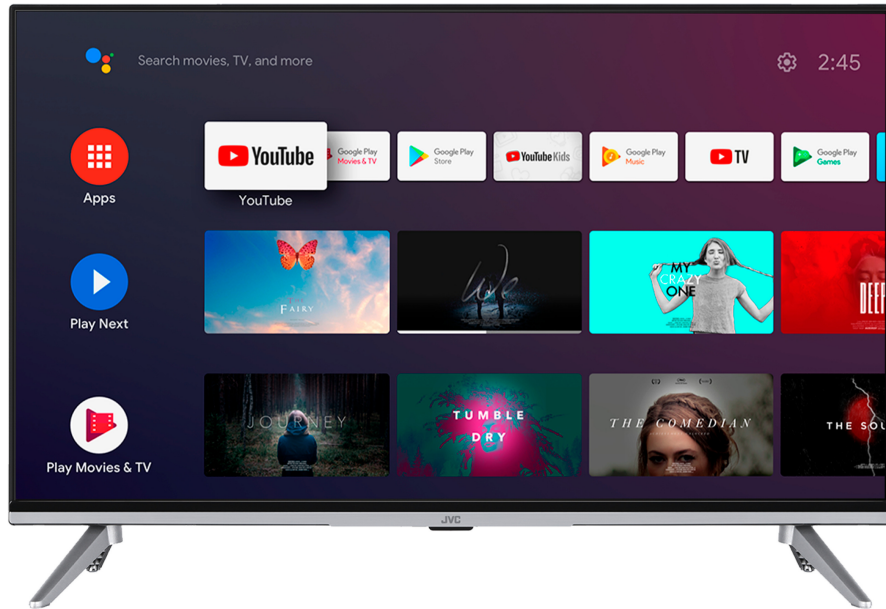

# JVC

FULL HD/HD Televize

LT-32VAF5000

- > FULL HD
- > Android TV
- > 3 HDMI, 2 USB
- > Super Resolution
- > HDR10

Super Resolution

HDR10

WiFi  
CERTIFIED

NETFLIX

YouTube

Google Play  
Movies & TV

Chromecast  
built-in

prime video

Bluetooth™

## ➤ Obraz

Velikost obrazovky	32"
Rozlišení	1920x1080
Typ panelu	DLED
Jas	250
Wide Color Gamut	Ne