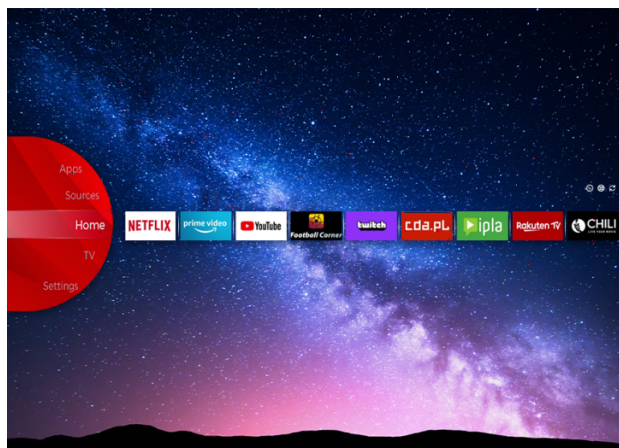

JVC

FULL HD/HD Televize

LT-32VH3000

- > HD-READY
- > 2 HDMI, 1 USB
- > Smart TV
- > Netflix
- > Super Resolution

NETFLIX

JVC Smart Portal

JVC Smart Center umožňuje přístup k různým internetovým obsahům jednoduchým kliknutím na dálkové ovládání. Pomocí aplikací Smart TV můžete v podstatě streamovat hudbu, videa a filmy v reálném čase z několika aplikací. Zmeškané epizody svých oblíbených televizních pořadů můžete sledovat prostřednictvím služby catch up; můžete si pronajmout nejnovější filmy nebo sledovat internetová videa.

HD

Díky rozlišení obrazovky HD zobrazuje televizor obrázky podrobněji než kdy jindy. S kvalitou obrazovky 720p vám nebudou chybět žádné podrobnosti v obsahu se zlepšenou kvalitou obrazu pro lepší zážitek ze sledování.

Dolby Audio

Zlepšuje zvukový zážitek pro přehrávání reproduktorů. Dolby Audio Processing (DAP) je sada post - zpracovatelských technologií navržených pro zlepšení přehrávání zvuku na televizoru pomocí televizních reproduktorů.