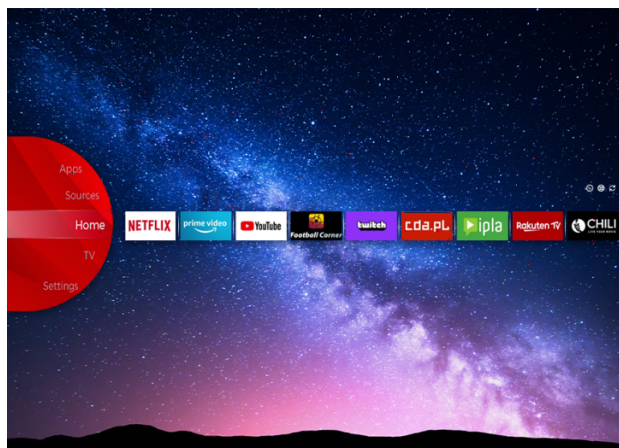

# JVC

---

FULL HD/HD Televize

LT-32VH3900

- > HD-READY
- > 2 HDMI, 1 USB
- > Smart TV
- > Netflix
- > Dolby Audio

 USB CLONING

**NETFLIX**

 **YouTube**

## JVC Smart Portal

JVC Smart Center umožňuje přístup k různým internetovým obsahům jednoduchým kliknutím na dálkové ovládání. Pomocí aplikací Smart TV můžete v podstatě streamovat hudbu, videa a filmy v reálném čase z několika aplikací. Zmeškané epizody svých oblíbených televizních pořadů můžete sledovat prostřednictvím služby catch up; můžete si pronajmout nejnovější filmy nebo sledovat internetová videa.

## Dolby Audio

Zlepšuje zvukový zážitek pro přehrávání reproduktorů. Dolby Audio Processing (DAP) je sada post - zpracovatelských technologií navržených pro zlepšení přehrávání zvuku na televizoru pomocí televizních reproduktorů.