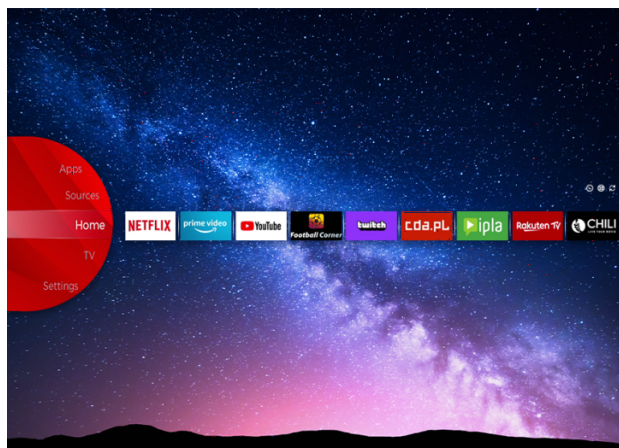

# JVC

---

FULL HD/HD Televize

LT-32VH52L

- > HD
- > 3 HDMI 2 USB
- > Bluetooth
- > Dolby Audio

Bluetooth™

USB CLONING

**NETFLIX**

## JVC Smart Portal

JVC Smart Center umožňuje přístup k různým internetovým obsahům jednoduchým kliknutím na dálkové ovládání. Pomocí aplikací Smart TV můžete v podstatě streamovat hudbu, videa a filmy v reálném čase z několika aplikací. Zmeškané epizody svých oblíbených televizních pořadů můžete sledovat prostřednictvím služby catch up; můžete si pronajmout nejnovější filmy nebo sledovat internetová videa.