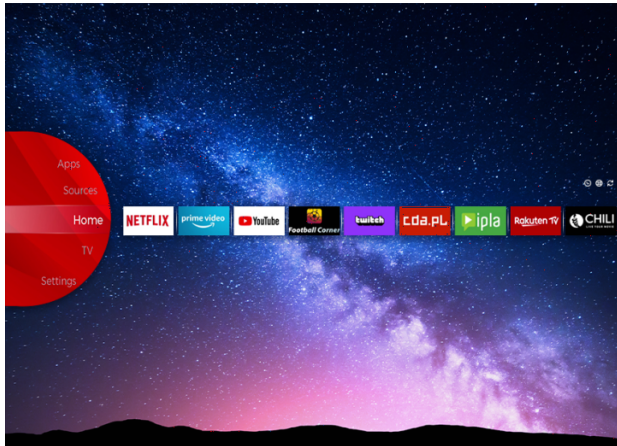

JVC

FULL HD/HD Televize

LT-24VH5105

- > HD-READY
- > Smart TV
- > 2 HDMI, 1 USB
- > Super Resolution
- > HDR10

NETFLIX

Super Resolution

prime video

JVC Smart Portal

JVC Smart Center umožňuje přístup k různým internetovým obsahům jednoduchým kliknutím na dálkové ovládání. Pomocí aplikací Smart TV můžete v podstatě streamovat hudbu, videa a filmy v reálném čase z několika aplikací. Zmeškané epizody svých oblíbených televizních pořadů můžete sledovat prostřednictvím služby catch up; můžete si pronajmout nejnovější filmy nebo sledovat internetová videa.

Dolby Audio

Zlepšuje zvukový zážitek pro přehrávání reproduktorů. Dolby Audio Processing (DAP) je sada post - zpracovatelských technologií navržených pro zlepšení přehrávání zvuku na televizoru pomocí televizních reproduktorů.

Pracuje s Amazon Alexa

Ovládněte televizor pomocí zařízení Alexa; můžete změnit kanály, zvýšit hlasitost nebo dokonce přepnout na externí zařízení, a to pouze hlasem

➤ Obraz

Velikost obrazovky	24"
Rozišení	1366x768
Typ panelu	ELED
Jas	220