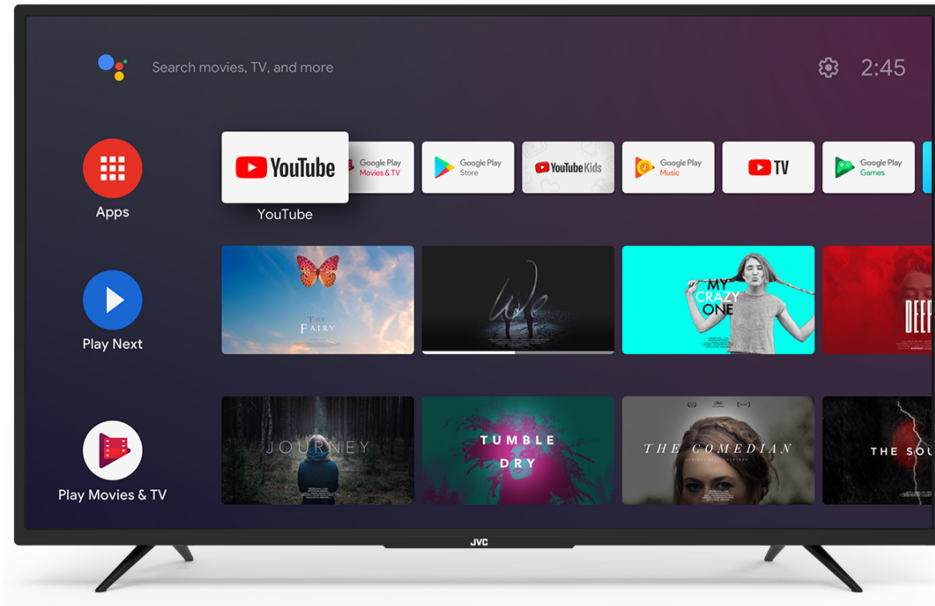

JVC

FULL HD/HD Televize
Android Televize

LT-32VAF3035

- > 3 HDMI, 2 USB
- > Android TV
- > HDR10
- > FULL HD

Android TV

Prozkoumejte tisíce filmů, pořadů, her a získejte odpovědi na své otázky na velké obrazovce s Android TV

Ok Google

Pomocí hlasu můžete vyhledávat pořady, ovládat televizi, plánovat si den a další. Zeptejte se Googlu.

HDR10

Vysoký dynamický rozsah umožňuje video a obrázky s mnohem větším jasnem, kontrastem a lepší přesností barev, než bylo možné v minulosti.

➤ Obraz

Velikost obrazovky	32"
Rozlišení	1920x1080
Typ panelu	DLED
Wide Color Gamut	Ne

➤ Hlavní funkce

Smart TV	Ano
Typ procesoru	QUAD CORE
TV-DVD kombinace	Ne

➤ Video

HDR	Ano
Dolby Vision HDR	Ne
UHD upscaling	Ne
Režimy obrázků	Dynamic, Game,Sports, Cinema, Natural, User
Hybrid Log Gamma (HLG)	Ano