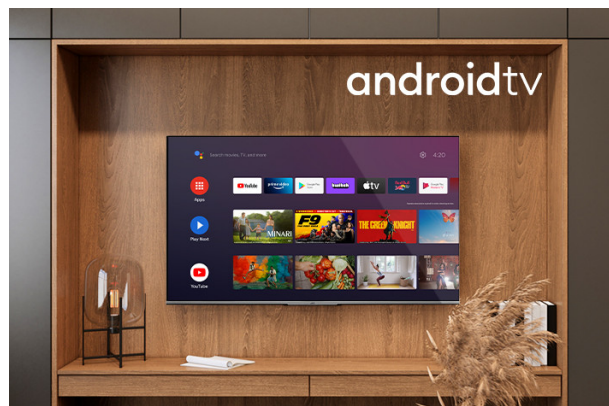

FULL HD/HD Televize Android Televize

LT-32VAF5335

- > FULL HD (1920X1080)
- > 3 HDMI & 2 USB
- > Android TV
- > HDR10
- > Super Resolution & Micro Dimming

FHD

Díky rozlišení obrazovky SND zobrazuje televizor obrázky podrobněji než kdy jindy. S kvalitou obrazovky 1080p vám nebudou chybět žádné podrobnosti v obsahu s vylepšenou čistotou obrazu.