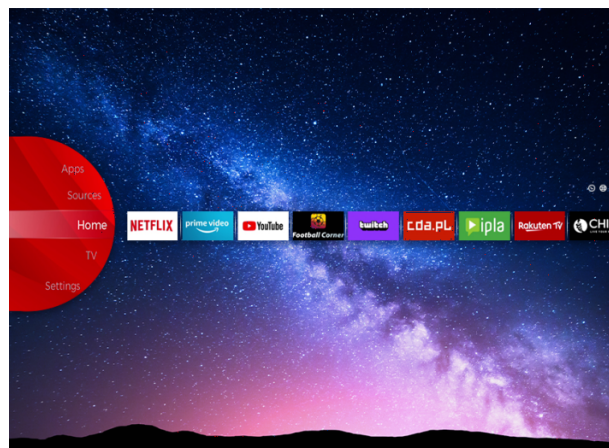

# JVC

---

UHD Televize

LT-43VU3900

- > Ultra HD 4K
- > 2 HDMI, 1 USB
- > Smart TV
- > Netflix 4K

 USB CLONING

**NETFLIX**

 **YouTube**

### Ultra HD (4K)

Zachyťte každý detail na každém rohu obrazovky s ostřejší širokou škálou barev. Máte pocit, že žijete v barevném virtuálním světě nebo jste obklopeni obrazy slavných umělců v umělecké galerii přes UHD 4K.

### JVC Smart Portal

JVC Smart Center umožňuje přístup k různým internetovým obsahům jednoduchým kliknutím na dálkové ovládání. Pomocí aplikací Smart TV můžete v podstatě streamovat hudbu, videa a filmy v reálném čase z několika aplikací. Zmeškané epizody svých oblíbených televizních pořadů můžete sledovat prostřednictvím služby catch up; můžete si pronajmout nejnovější filmy nebo sledovat internetová videa.