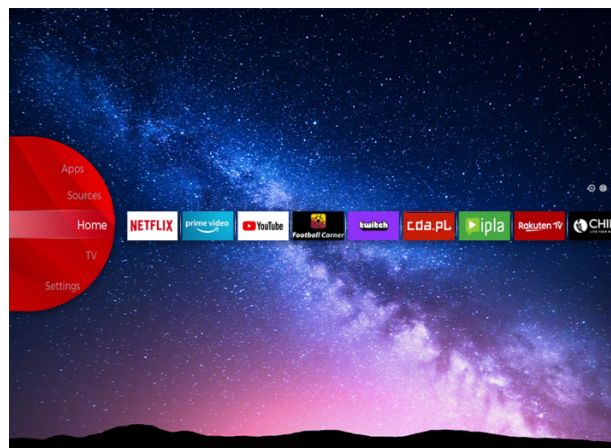

# JVC

---

UHD Televize

LT-43VU3900

- > Ultra HD 4K
- > 2 HDMI, 1 USB
- > Smart TV
- > Netflix 4K

**NETFLIX**

### Ultra HD (4K)

Zachyťte každý detail na každém rohu obrazovky s ostřejší širokou škálou barev. Máte pocit, že žijete v barevném virtuálním světě nebo jste obklopeni obrazy slavných umělců v umělecké galerii přes UHD 4K.

### JVC Smart Portal

JVC Smart Center umožňuje přístup k různým internetovým obsahům jednoduchým kliknutím na dálkové ovládání. Pomocí aplikací Smart TV můžete v podstatě streamovat hudbu, videa a filmy v reálném čase z několika aplikací. Zmeškané epizody svých oblíbených televizních pořadů můžete sledovat prostřednictvím služby catch up; můžete si pronajmout nejnovější filmy nebo sledovat internetová videa.

### Dolby Audio

Zlepšuje zvukový zážitek pro přehrávání reproduktorů. Dolby Audio Processing (DAP) je sada post - zpracovatelských technologií navržených pro zlepšení přehrávání zvuku na televizoru pomocí televizních reproduktorů.