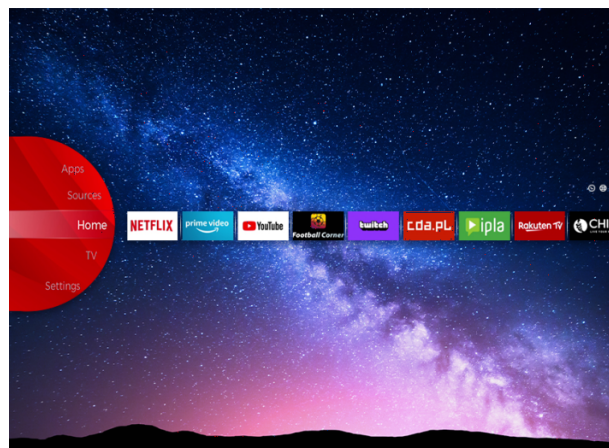

JVC

UHD Televize

LT-43VU3905

- > Ultra HD 4K
- > 2 HDMI, 1 USB
- > Smart TV
- > Netflix 4K
- > Dolby Audio

NETFLIX

Ultra HD (4K)

Zachyťte každý detail na každém rohu obrazovky s ostřejší širokou škálou barev. Máte pocit, že žijete v barevném virtuálním světě nebo jste obklopeni obrazy slavných umělců v umělecké galerii přes UHD 4K.

JVC Smart Portal

JVC Smart Center umožňuje přístup k různým internetovým obsahům jednoduchým kliknutím na dálkové ovládání. Pomocí aplikací Smart TV můžete v podstatě streamovat hudbu, videa a filmy v reálném čase z několika aplikací. Zmeškané epizody svých oblíbených televizních pořadů můžete sledovat prostřednictvím služby catch up; můžete si pronajmout nejnovější filmy nebo sledovat internetová videa.

Dolby Audio

Zlepšuje zvukový zážitek pro přehrávání reproduktorů. Dolby Audio Processing (DAP) je sada post - zpracovatelských technologií navržených pro zlepšení přehrávání zvuku na televizoru pomocí televizních reproduktorů.