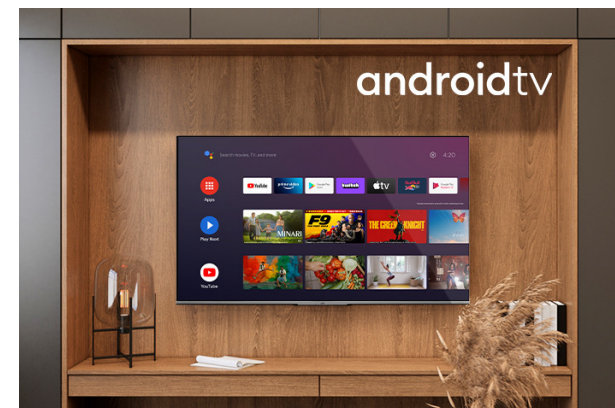

Android TV

Prozkoumejte tisíce filmů, pořadů, her a získejte odpovědi na své otázky na velké obrazovce s Android TV