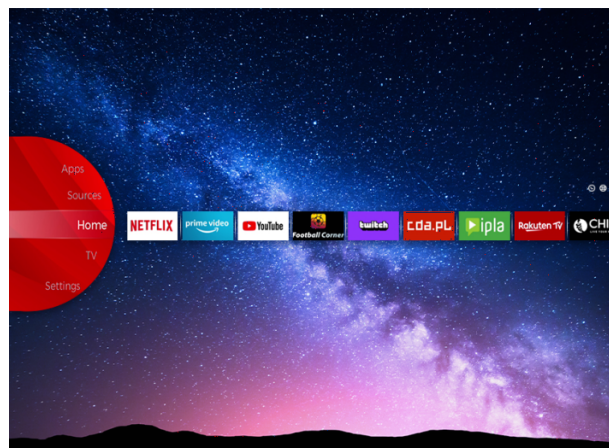

JVC

UHD Televize

LT-50VU3900

- > Dolby Audio
- > Ultra HD 4K
- > 2 HDMI, 1 USB
- > Smart TV
- > Netflix 4K

 USB CLONING

NETFLIX

 **YouTube**

Ultra HD (4K)

Zachyťte každý detail na každém rohu obrazovky s ostřejší širokou škálou barev. Máte pocit, že žijete v barevném virtuálním světě nebo jste obklopeni obrazy slavných umělců v umělecké galerii přes UHD 4K.

JVC Smart Portal

JVC Smart Center umožňuje přístup k různým internetovým obsahům jednoduchým kliknutím na dálkové ovládání. Pomocí aplikací Smart TV můžete v podstatě streamovat hudbu, videa a filmy v reálném čase z několika aplikací. Zmeškané epizody svých oblíbených televizních pořadů můžete sledovat prostřednictvím služby catch up; můžete si pronajmout nejnovější filmy nebo sledovat internetová videa.

Dolby Audio

Zlepšuje zvukový zážitek pro přehrávání reproduktorů. Dolby Audio Processing (DAP) je sada post - zpracovatelských technologií navržených pro zlepšení přehrávání zvuku na televizoru pomocí televizních reproduktorů.