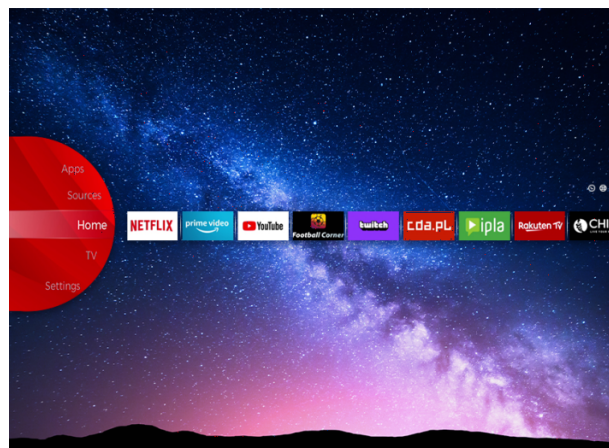

JVC

UHD Televize

LT-50VU3905

- > Ultra HD 4K
- > 2 HDMI, 1 USB
- > Smart TV
- > Netflix 4K
- > Dolby Audio

NETFLIX

Ultra HD (4K)

Zachyťte každý detail na každém rohu obrazovky s ostřejší širokou škálou barev. Máte pocit, že žijete v barevném virtuálním světě nebo jste obklopeni obrazy slavných umělců v umělecké galerii přes UHD 4K.

JVC Smart Portal

JVC Smart Center umožňuje přístup k různým internetovým obsahům jednoduchým kliknutím na dálkové ovládání. Pomocí aplikací Smart TV můžete v podstatě streamovat hudbu, videa a filmy v reálném čase z několika aplikací. Zmeškané epizody svých oblíbených televizních pořadů můžete sledovat prostřednictvím služby catch up; můžete si pronajmout nejnovější filmy nebo sledovat internetová videa.

Dolby Audio

Zlepšuje zvukový zážitek pro přehrávání reproduktorů. Dolby Audio Processing (DAP) je sada post - zpracovatelských technologií navržených pro zlepšení přehrávání zvuku na televizoru pomocí televizních reproduktorů.