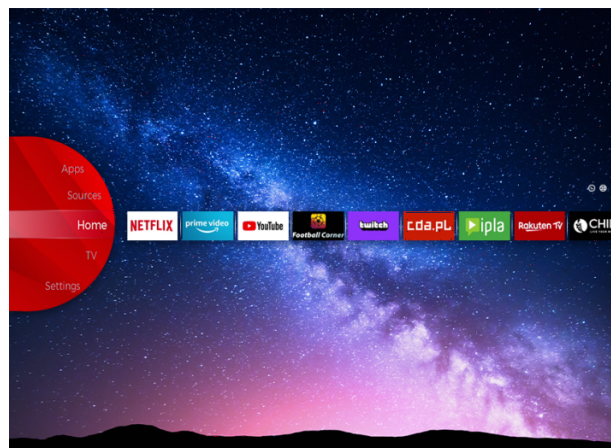

# JVC

---

UHD Televize

LT-55VU3900

- > Ultra HD 4K
- > 2 HDMI, 1 USB
- > Smart TV
- > Netflix 4K
- > Dolby Audio

 USB CLONING

**NETFLIX**

 **YouTube**

### Ultra HD (4K)

Zachyťte každý detail na každém rohu obrazovky s ostřejší širokou škálou barev. Máte pocit, že žijete v barevném virtuálním světě nebo jste obklopeni obrazy slavných umělců v umělecké galerii přes UHD 4K.

### JVC Smart Portal

JVC Smart Center umožňuje přístup k různým internetovým obsahům jednoduchým kliknutím na dálkové ovládání. Pomocí aplikací Smart TV můžete v podstatě streamovat hudbu, videa a filmy v reálném čase z několika aplikací. Zmeškané epizody svých oblíbených televizních pořadů můžete sledovat prostřednictvím služby catch up; můžete si pronajmout nejnovější filmy nebo sledovat internetová videa.

### Dolby Audio

Zlepšuje zvukový zážitek pro přehrávání reproduktorů. Dolby Audio Processing (DAP) je sada post - zpracovatelských technologií navržených pro zlepšení přehrávání zvuku na televizoru pomocí televizních reproduktorů.