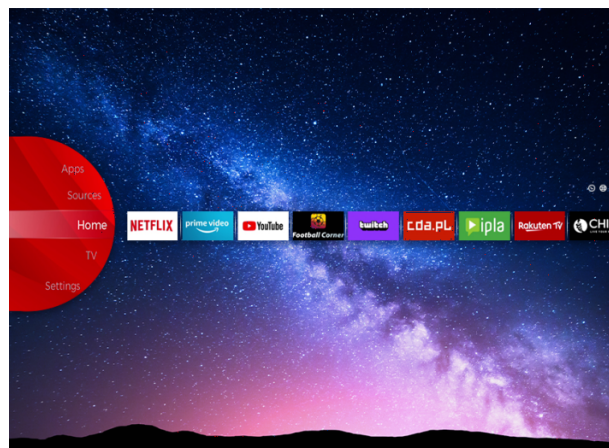

JVC

UHD Televize

LT-55VU3905

- > Ultra HD 4K
- > 2 HDMI, 1 USB
- > Smart TV
- > Netflix 4K
- > Dolby Audio

NETFLIX

Ultra HD (4K)

Zachyťte každý detail na každém rohu obrazovky s ostřejší širokou škálou barev. Máte pocit, že žijete v barevném virtuálním světě nebo jste obklopeni obrazy slavných umělců v umělecké galerii přes UHD 4K.

JVC Smart Portal

JVC Smart Center umožňuje přístup k různým internetovým obsahům jednoduchým kliknutím na dálkové ovládání. Pomocí aplikací Smart TV můžete v podstatě streamovat hudbu, videa a filmy v reálném čase z několika aplikací. Zmeškané epizody svých oblíbených televizních pořadů můžete sledovat prostřednictvím služby catch up; můžete si pronajmout nejnovější filmy nebo sledovat internetová videa.

Dolby Audio

Zlepšuje zvukový zážitek pro přehrávání reproduktorů. Dolby Audio Processing (DAP) je sada post - zpracovatelských technologií navržených pro zlepšení přehrávání zvuku na televizoru pomocí televizních reproduktorů.