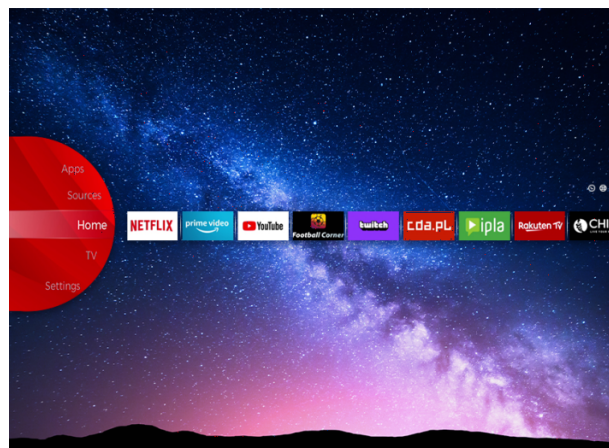

JVC

UHD Televize

LT-65VU3900

- > Ultra HD 4K
- > 3 HDMI, 1 USB
- > Smart TV
- > Netflix 4K
- > Dolby Audio

NETFLIX

Ultra HD (4K)

Zachyťte každý detail na každém rohu obrazovky s ostřejší širokou škálou barev. Máte pocit, že žijete v barevném virtuálním světě nebo jste obklopeni obrazy slavných umělců v umělecké galerii přes UHD 4K.

JVC Smart Portal

JVC Smart Center umožňuje přístup k různým internetovým obsahům jednoduchým kliknutím na dálkové ovládání. Pomocí aplikací Smart TV můžete v podstatě streamovat hudbu, videa a filmy v reálném čase z několika aplikací. Zmeškané epizody svých oblíbených televizních pořadů můžete sledovat prostřednictvím služby catch up; můžete si pronajmout nejnovější filmy nebo sledovat internetová videa.

Dolby Audio

Zlepšuje zvukový zážitek pro přehrávání reproduktorů. Dolby Audio Processing (DAP) je sada post - zpracovatelských technologií navržených pro zlepšení přehrávání zvuku na televizoru pomocí televizních reproduktorů.