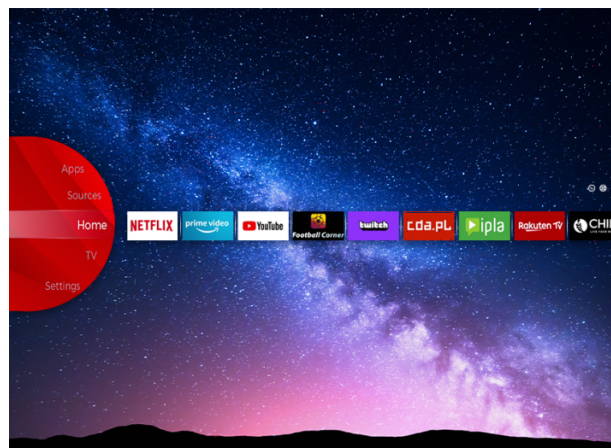

# JVC

---

UHD Televize

LT-65VU3905

- > Ultra HD 4K
- > 3 HDMI, 1 USB
- > Smart TV
- > Netflix 4K
- > Dolby Audio

 USB CLONING

**NETFLIX**

 **YouTube**

### Ultra HD (4K)

Zachyťte každý detail na každém rohu obrazovky s ostřejší širokou škálou barev. Máte pocit, že žijete v barevném virtuálním světě nebo jste obklopeni obrazy slavných umělců v umělecké galerii přes UHD 4K.

### JVC Smart Portal

JVC Smart Center umožňuje přístup k různým internetovým obsahům jednoduchým kliknutím na dálkové ovládání. Pomocí aplikací Smart TV můžete v podstatě streamovat hudbu, videa a filmy v reálném čase z několika aplikací. Zmeškané epizody svých oblíbených televizních pořadů můžete sledovat prostřednictvím služby catch up; můžete si pronajmout nejnovější filmy nebo sledovat internetová videa.

### Dolby Audio

Zlepšuje zvukový zážitek pro přehrávání reproduktorů. Dolby Audio Processing (DAP) je sada post - zpracovatelských technologií navržených pro zlepšení přehrávání zvuku na televizoru pomocí televizních reproduktorů.