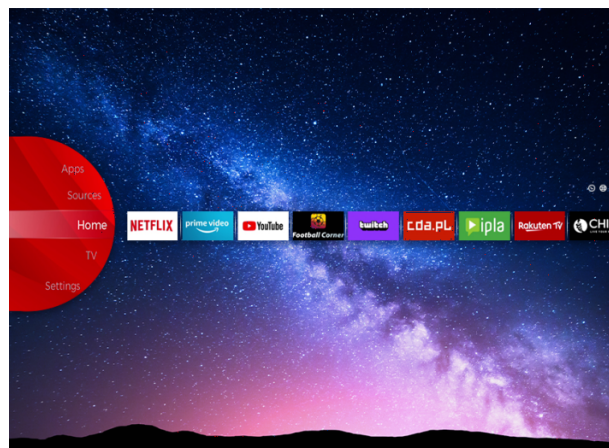

## UHD Televize

LT-65VU8000

- > Ultra HD 4K
- > 4 HDMI, 2 USB
- > Smart TV
- > Dolby Vision
- > MEMC

Bluetooth™

**NETFLIX**

YouTube

Super Resolution

Micro Dimming

### Ultra HD (4K)

Zachyťte každý detail na každém rohu obrazovky s ostřejší širokou škálou barev. Máte pocit, že žijete v barevném virtuálním světě nebo jste obklopeni obrazy slavných umělců v umělecké galerii přes UHD 4K.

### JVC Smart Portal

JVC Smart Center umožňuje přístup k různým internetovým obsahům jednoduchým kliknutím na dálkové ovládání. Pomocí aplikací Smart TV můžete v podstatě streamovat hudbu, videa a filmy v reálném čase z několika aplikací. Zmeškané epizody svých oblíbených televizních pořadů můžete sledovat prostřednictvím služby catch up; můžete si pronajmout nejnovější filmy nebo sledovat internetová videa.