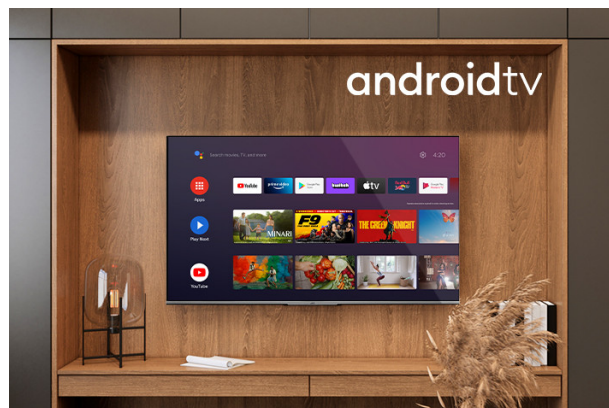

WiFi
CERTIFIED

Google Play
Movies & TV

NETFLIX

4K HDR Immersive

Logo 4K HDR Immersive poskytuje spotřebitelům jistotu, že úroveň kvality obrazu slíbená touto technologií bude účinně dodávána a reprodukována na televizorech JVC.

Android TV

Prozkoumejte tisíce filmů, pořadů, her a získejte odpovědi na své otázky na velké obrazovce s Android TV

Dolby Vision HDR

Revoluce ve vidění. Díky neuvěřitelnému jasů, kontrastu a barvám vám televizory JVC oživují zábavu před očima. Díky plnému využití maximálního potenciálu nové technologie projekce kina poskytuje Dolby Vision výsledek rafinovaného, realistického obrazu, díky tomu zapomenete, že se díváte na obrazovku.