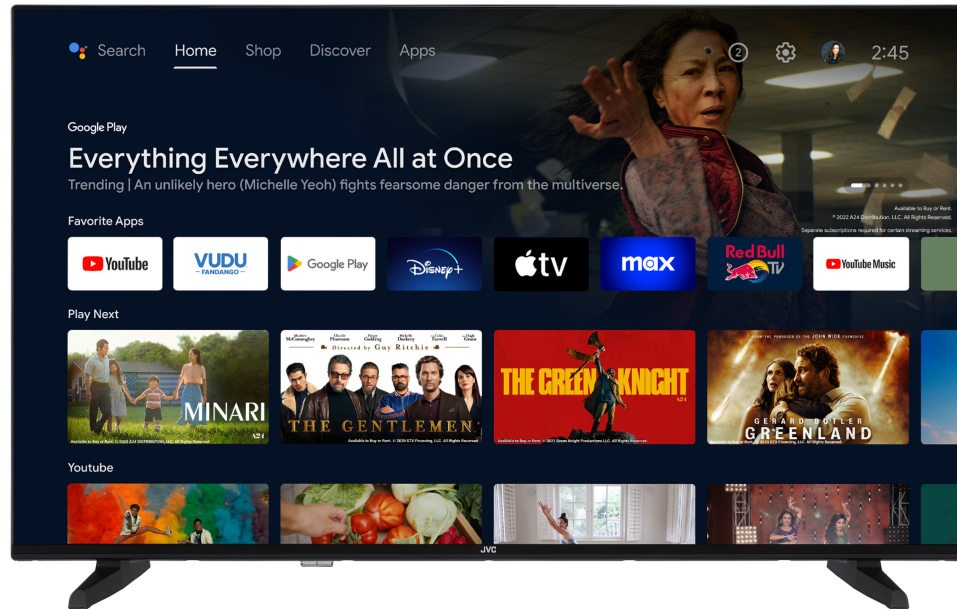

JVC

UHD Televize Android Televize LT-43VA3335

- > 4K ULTRA HD (3840X2160)
- > 3 HDMI & 2 USB
- > Android TV
- > Dolby Vision HDR
- > Dolby Atmos

Super Resolution

Micro Dimming

Bluetooth

DVB-T2/C/S2
ALLM

works with
Google Home

WiFi
CERTIFIED

Google Play
Movies & TV

NETFLIX

4K HDR Immersive

Logo 4K HDR Immersive poskytuje spotřebitelům jistotu, že úroveň kvality obrazu slíbená touto technologií bude účinně dodávána a reprodukována na televizorech JVC.