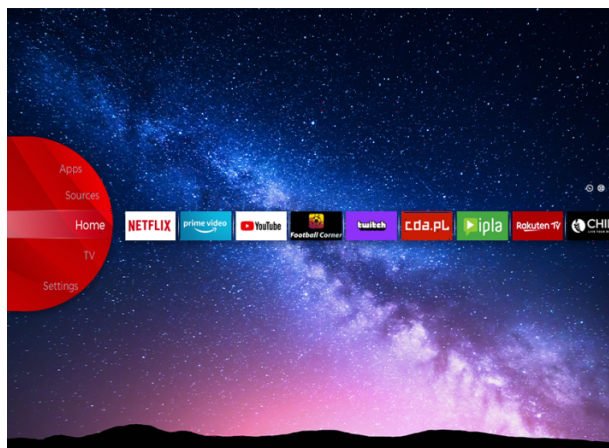

YouTube

prime video

ALLM

Google Home

## 4K HDR Immersive

Logo 4K HDR Immersive poskytuje spotřebitelům jistotu, že úroveň kvality obrazu slíbená touto technologií bude účinně dodávána a reprodukována na televizorech JVC.

## JVC Smart Portal

JVC Smart Center umožňuje přístup k různým internetovým obsahům jednoduchým kliknutím na dálkové ovládání. Pomocí aplikací Smart TV můžete v podstatě streamovat hudbu, videa a filmy v reálném čase z několika aplikací. Zmeškané epizody svých oblíbených televizních pořadů můžete sledovat prostřednictvím služby catch up; můžete si pronajmout nejnovější filmy nebo sledovat internetová videa.