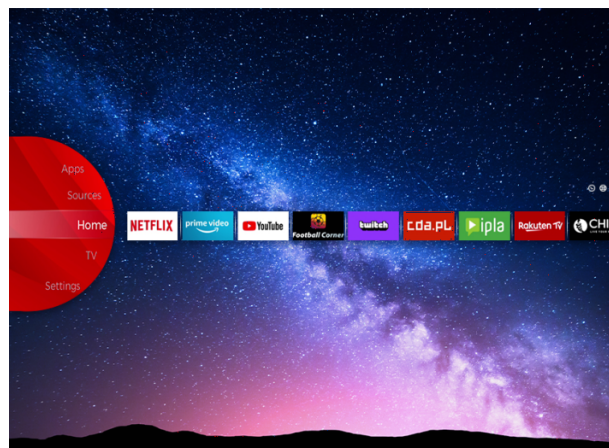

## UHD Televize

LT-43VU7900

- > Dolby Vision
- > MEMC
- > Ultra HD 4K
- > 4 HDMI, 2 USB
- > Smart TV

**NETFLIX**

 Super Resolution

 Micro Dimming

### Ultra HD (4K)

Zachyťte každý detail na každém rohu obrazovky s ostřejší širokou škálou barev. Máte pocit, že žijete v barevném virtuálním světě nebo jste obklopeni obrazy slavných umělců v umělecké galerii přes UHD 4K.

### JVC Smart Portal

JVC Smart Center umožňuje přístup k různým internetovým obsahům jednoduchým kliknutím na dálkové ovládání. Pomocí aplikací Smart TV můžete v podstatě streamovat hudbu, videa a filmy v reálném čase z několika aplikací. Zmeškané epizody svých oblíbených televizních pořadů můžete sledovat prostřednictvím služby catch up; můžete si pronajmout nejnovější filmy nebo sledovat internetová videa.