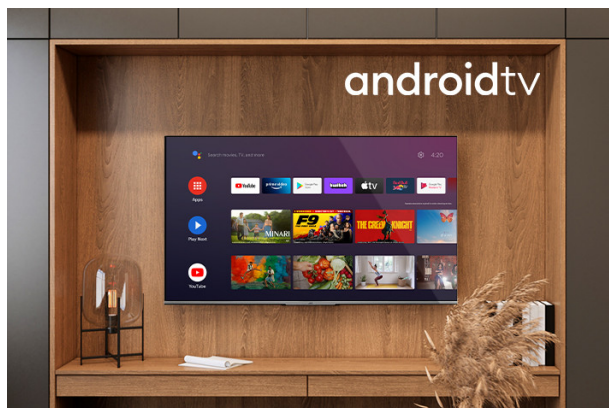

JVC

UHD Televize
Android Televize

LT-50VA3335

- > 4K ULTRA HD (3840X2160)
- > 3 HDMI & 2 USB
- > Android TV
- > Dolby Vision HDR
- > Dolby Atmos

Super Resolution

Micro Dimming

Bluetooth

DVB-T2/C/S2
ALLM

works with
Google Home

WiFi
CERTIFIED

Google Play
Movies & TV

NETFLIX

4K HDR Immersive

Logo 4K HDR Immersive poskytuje spotřebitelům jistotu, že úroveň kvality obrazu slíbená touto technologií bude účinně dodávána a reprodukována na televizorech JVC.

Android TV

Prozkoumejte tisíce filmů, pořadů, her a získejte odpovědi na své otázky na velké obrazovce s Android TV

Dolby Vision HDR

Revoluce ve vidění. Díky neuvěřitelnému jasů, kontrastu a barvám vám televizory JVC oživují zábavu před očima. Díky plnému využití maximálního potenciálu nové technologie projekce kina poskytuje Dolby Vision výsledek rafinovaného, realistického obrazu, díky tomu zapomenete, že se díváte na obrazovku.