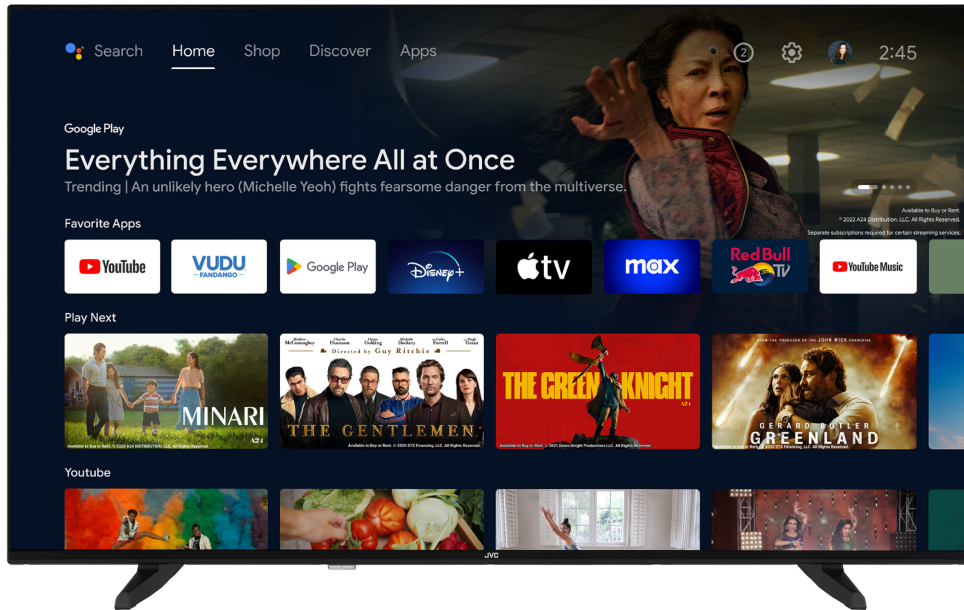

JVC

UHD Televize
Android Televize

LT-50VA3335

- > 4K ULTRA HD (3840X2160)
- > 3 HDMI & 2 USB
- > Android TV
- > Dolby Vision HDR
- > Dolby Atmos

Super Resolution

Micro Dimming

Bluetooth

DVB-T2/C/S2
ALLM

works with
Google Home

WiFi
CERTIFIED

Google Play
Movies & TV

NETFLIX

4K HDR Immersive

Logo 4K HDR Immersive poskytuje spotřebitelům jistotu, že úroveň kvality obrazu slíbená touto technologií bude účinně dodávána a reprodukována na televizorech JVC.