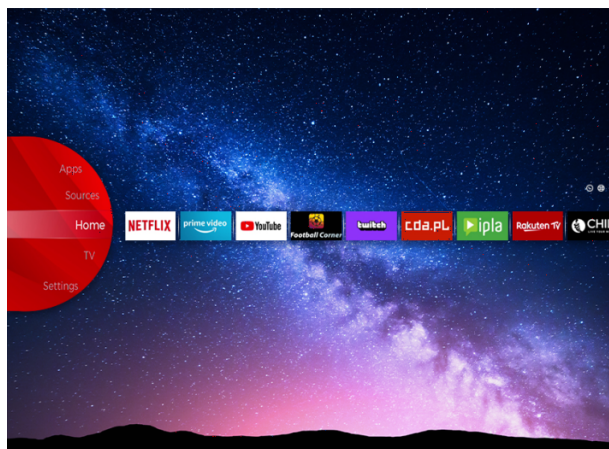

UHD Televize

LT-50VU3305

- > 4K ULTRA HD (3840X2160)
- > 3 HDMI & 1 USB
- > JVC Smart Portal
- > Dolby Vision HDR
- > Dolby Atmos

4K HDR Immersive

Logo 4K HDR Immersive poskytuje spotřebitelům jistotu, že úroveň kvality obrazu slíbená touto technologií bude účinně dodávána a reprodukována na televizorech JVC.

JVC Smart Portal

JVC Smart Center umožňuje přístup k různým internetovým obsahům jednoduchým kliknutím na dálkové ovládání. Pomocí aplikací Smart TV můžete v podstatě streamovat hudbu, videa a filmy v reálném čase z několika aplikací. Zmeškané epizody svých oblíbených televizních pořadů můžete sledovat prostřednictvím služby catch up; můžete si pronajmout nejnovější filmy nebo sledovat internetová videa.

Dolby Vision HDR

Revoluce ve vidění. Díky neuvěřitelnému jas, kontrastu a barvám vám televizory JVC oživují zábavu před očima. Díky plnému využití maximálního potenciálu nové technologie projekce kina poskytuje Dolby Vision výsledek rafinovaného, realistického obrazu, díky tomu zapomenete, že se díváte na obrazovku.