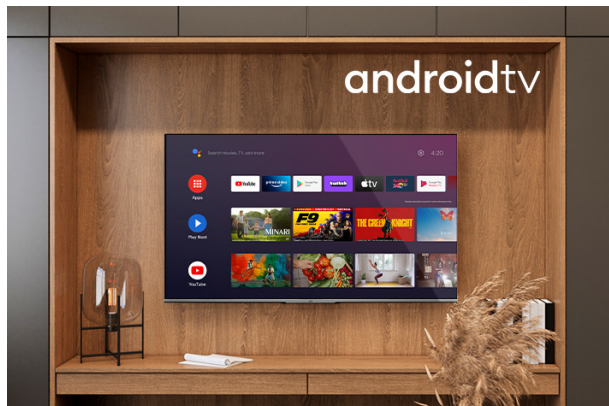

## UHD Televize Android Televize LT-55VA3035

- > 4K Ultra HD
- > Android TV
- > Dolby Vision HDR
- > 4 HDMI & 2 USB

DVB-T2/C/S2®

Micro Dimming

Super Resolution

Chromecast  
built-in

### 4K HDR Immersive

Logo 4K HDR Immersive poskytuje spotřebitelům jistotu, že úroveň kvality obrazu slíbená touto technologií bude účinně dodávána a reprodukována na televizorech JVC.

### Ultra HD (4K)

Zachyťte každý detail na každém rohu obrazovky s ostřejší širokou škálou barev. Máte pocit, že žijete v barevném virtuálním světě nebo jste obklopeni obrazy slavných umělců v umělecké galerii přes UHD 4K.