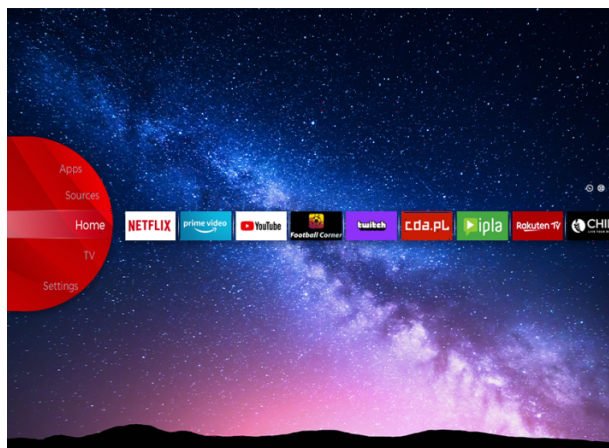

 **WiFi**
CERTIFIED

NETFLIX

 **YouTube**

DVB T2/C/S2®

 **ALLM**

4K HDR Immersive

Logo 4K HDR Immersive poskytuje spotřebitelům jistotu, že úroveň kvality obrazu slíbená touto technologií bude účinně dodávána a reprodukována na televizorech JVC.

JVC Smart Portal

JVC Smart Center umožňuje přístup k různým internetovým obsahům jednoduchým kliknutím na dálkové ovládání. Pomocí aplikací Smart TV můžete v podstatě streamovat hudbu, videa a filmy v reálném čase z několika aplikací. Zmeškané epizody svých oblíbených televizních pořadů můžete sledovat prostřednictvím služby catch up; můžete si pronajmout nejnovější filmy nebo sledovat internetová videa.