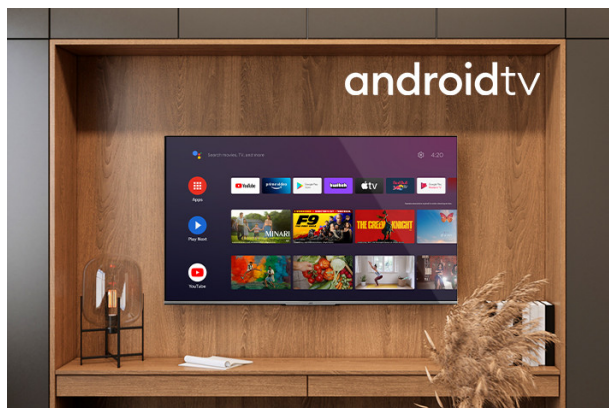

UHD Televize
Android Televize
OLED

LT-65VA09335

- > 4K ULTRA HD (3840X2160)
- > 3 HDMI & 2 USB
- > OLED Android TV
- > Dolby Vision HDR & HDR10+
- > MEMC

4K HDR Immersive

Logo 4K HDR Immersive poskytuje spotřebitelům jistotu, že úroveň kvality obrazu slíbená touto technologií bude účinně dodávána a reprodukována na televizorech JVC.

Android TV

Prozkoumejte tisíce filmů, pořadů, her a získejte odpovědi na své otázky na velké obrazovce s Android TV

OLED

Designed to bring life-like colour vibrancy, detail, and definition to even the darkest scenes, the OLED TVs offer a near infinite contrast ratio, turning their self-emissive pixels all the way off to display true, inkjet blacks.