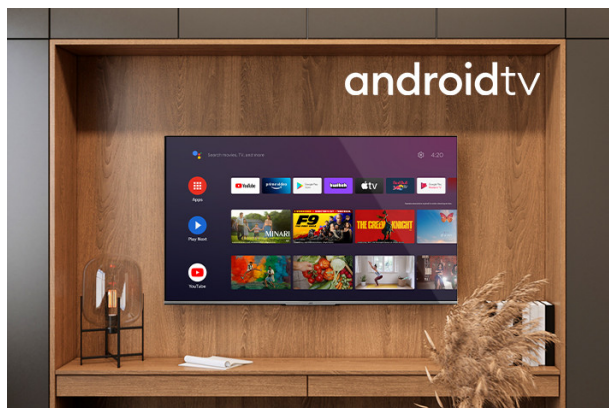

UHD Televize Android Televize

LT-75VA6335

- > 4K ULTRA HD (3840X2160)
- > 3 HDMI & 2 USB
- > Android TV
- > Dolby Vision HDR
- > Dolby Atmos

4K HDR Immersive

Logo 4K HDR Immersive poskytuje spotřebitelům jistotu, že úroveň kvality obrazu slíbená touto technologií bude účinně dodávána a reprodukována na televizorech JVC.

Android TV

Prozkoumejte tisíce filmů, pořadů, her a získejte odpovědi na své otázky na velké obrazovce s Android TV

WCG (Wide Color Gamut)

Dosáhní vyšších úrovní kontrastu a širšího barevného spektra s vysokou hloubkou a kvalitou obrazu. Prostřednictvím skutečnějších a hlubších barev bude to, co vidíte na Elite UHD TV, živější než to, co vidíte v reálném světě.