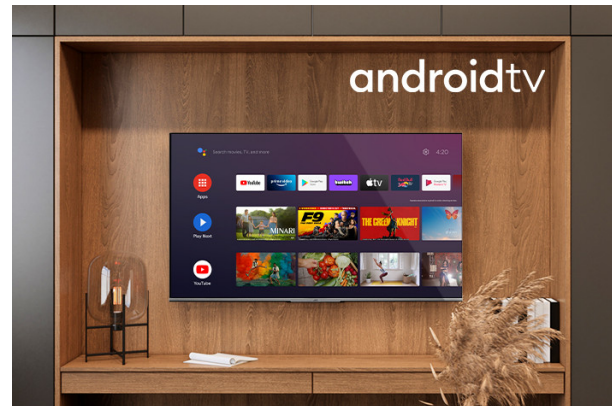

JVC

FULL HD/HD Fernseher
Android Fernseher

LT-32VAF3355

- > FULL HD (1920X1080)
- > 2 HDMI & 1 USB
- > Android TV
- > HDR10
- > Super Resolution & Micro Dimming

NETFLIX

prime video

FHD

Dank der Full-HD-Bildschirmauflösung werden Ihre Fernsehsendungen detaillierter als je zuvor dargestellt. Mit einer Bildschirmqualität von 1080p werden Sie keine Details in Ihren Inhalten verpassen, da die Bildklarheit verbessert wurde.

Android TV

Entdecken Sie Tausende von Filmen, Shows, Spielen und erhalten Sie Antworten auf Ihre Fragen auf dem großen Bildschirm mit Android TV

HDR10

High Dynamic Range ermöglicht Videos und Bilder mit wesentlich höherer Helligkeit, Kontrast und besserer Farbgenauigkeit mit Ihrem Lieblingsinhalt.