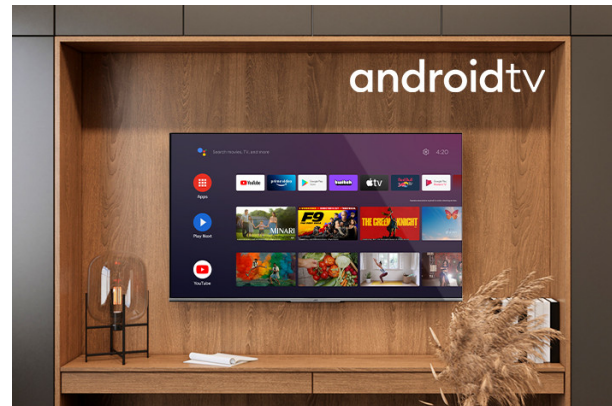

FULL HD/HD Fernseher Android Fernseher

LT-32VAF5355

- > FULL HD (1920X1080)
- > 3 HDMI & 2 USB
- > Android TV
- > HDR10
- > Super Resolution & Micro Dimming

FHD

Dank der Full-HD-Bildschirmauflösung werden Ihre Fernsehsendungen detaillierter als je zuvor dargestellt. Mit einer Bildschirmqualität von 1080p werden Sie keine Details in Ihren Inhalten verpassen, da die Bildklarheit verbessert wurde.

Android TV

Entdecken Sie Tausende von Filmen, Shows, Spielen und erhalten Sie Antworten auf Ihre Fragen auf dem großen Bildschirm mit Android TV

HDR10

High Dynamic Range ermöglicht Videos und Bilder mit wesentlich höherer Helligkeit, Kontrast und besserer Farbgenauigkeit mit Ihrem Lieblingsinhalt.