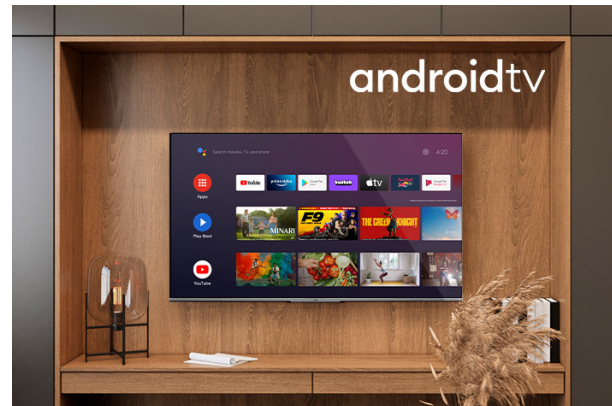

JVC

FULL HD/HD Fernseher
QLED

LT-32VQF545A

- > FULL HD (1920X1080)
- > 2 HDMI & 1 USB
- > Android TV
- > HDR10
- > Super Resolution & Micro Dimming

NETFLIX

FHD

Dank der Full-HD-Bildschirmauflösung werden Ihre Fernsehsendungen detaillierter als je zuvor dargestellt. Mit einer Bildschirmqualität von 1080p werden Sie keine Details in Ihren Inhalten verpassen, da die Bildklarheit verbessert wurde.

Android TV

Entdecken Sie Tausende von Filmen, Shows, Spielen und erhalten Sie Antworten auf Ihre Fragen auf dem großen Bildschirm mit Android TV

HDR10

High Dynamic Range ermöglicht Videos und Bilder mit wesentlich höherer Helligkeit, Kontrast und besserer Farbgenauigkeit mit Ihrem Lieblingsinhalt.