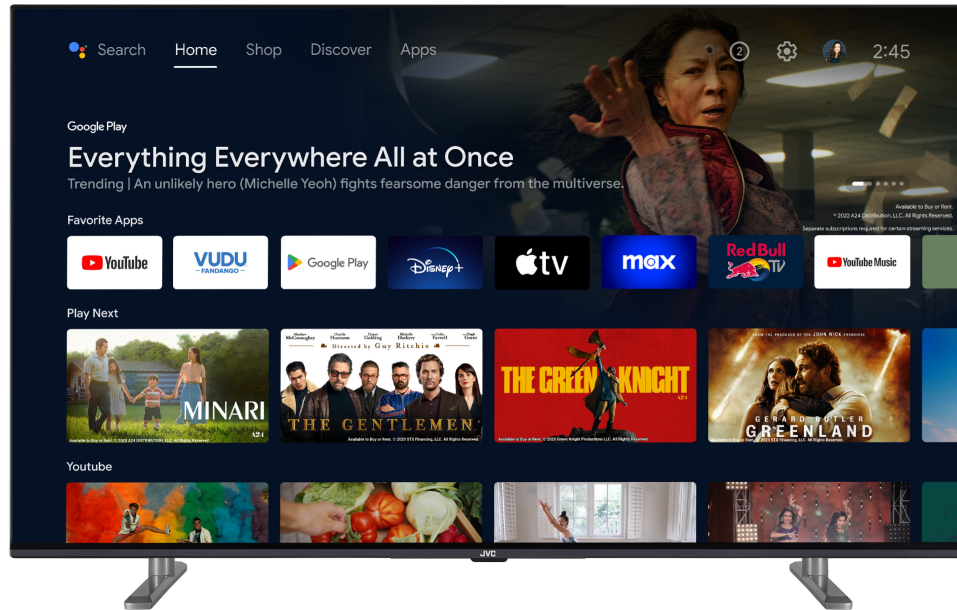

JVC

UHD Fernseher
Android Fernseher
QLED

LT-43VAQ6255

- > 4K ULTRA HD (3840X2160)
- > 3 HDMI & 2 USB
- > QLED Android TV
- > Dolby Vision HDR

Dolby Atmos

Dolby Vision

Super Resolution

DTSX